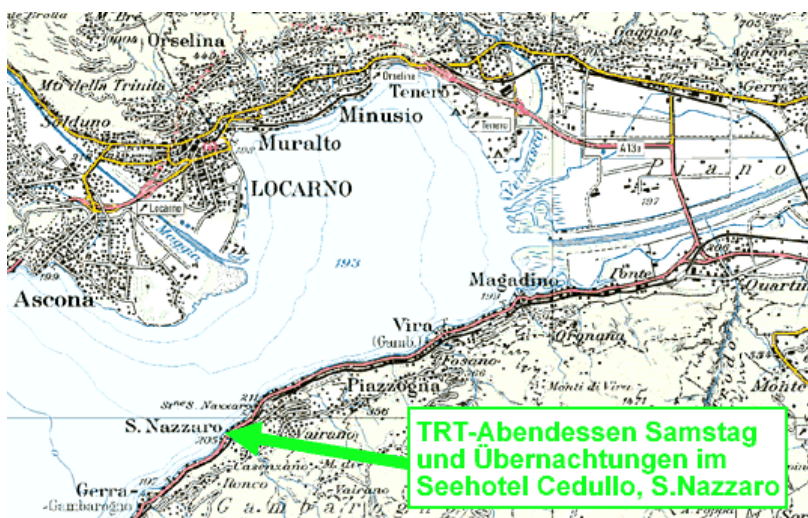

### "TRT-Shakedown" Freitag

Apéro Freitagabend in Noranco

Anfahrt:

Autobahn-Ausfahrt Lugano Süd, danach Richtung Grancia, TRT-Apéro ist dort in unmittelbarer Nähe der Industrie/Einkaufszentren.

### Locarno am Samstag

Zelt/Grill im  
Parc d'Assistance

Anfahrt:

Autobahn-Ausfahrt Locarno (nach langem Tunnel), danach Richtung Locarno. Am ersten, grossen Kreisler erste Ausfahrt scharf rechts in den Parc d'Assistance.