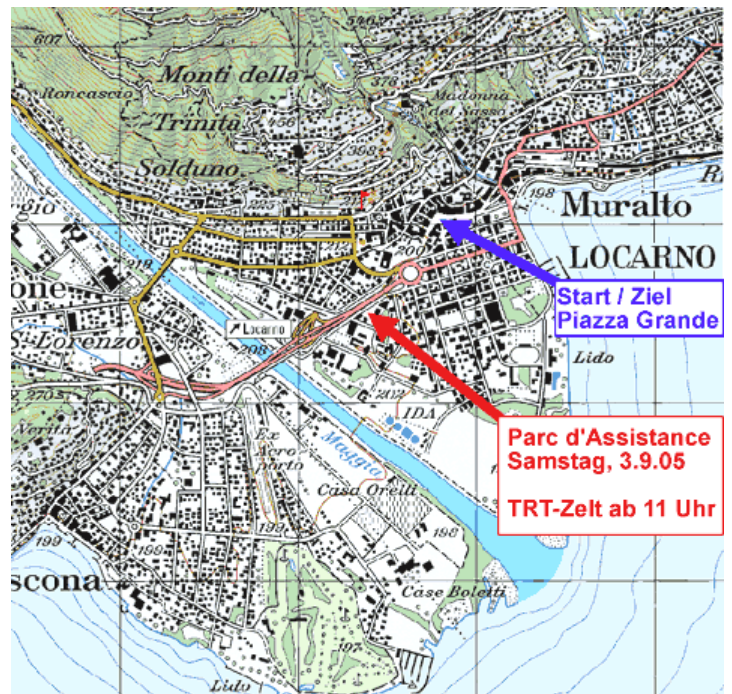

## Situationspläne "20 Jahre TRT" am Rally Ticino 2005

### "TRT-Shakedown" Freitag

Apéro Freitagabend in Noranco

Anfahrt:

Autobahn-Ausfahrt Lugano Süd, danach Richtung Grancia, TRT-Apéro ist dort in unmittelbarer Nähe der Industrie/Einkaufszentren.

### Locarno am Samstag

Zelt/Grill im  
Parc d'Assistance

Anfahrt:

Autobahn-Ausfahrt Locarno (nach langem Tunnel), danach Richtung Locarno. Am ersten, grossen Kreisler erste Ausfahrt scharf rechts in den Parc d'Assistance.