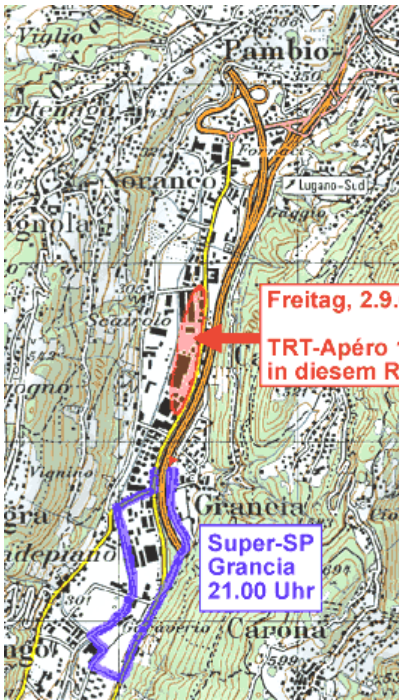

## Situationspläne "20 Jahre TRT" am Rally Ticino 2005

### "TRT-Shakedown" Freitag

Apéro Freitagabend in Noranco

Anfahrt:

Autobahn-Ausfahrt Lugano Süd, danach Richtung Grancia, TRT-Apéro ist dort in unmittelbarer Nähe der Industrie/Einkaufszentren.

### Locarno am Samstag

Zelt/Grill im  
Parc d'Assistance

Anfahrt:

Autobahn-Ausfahrt Locarno (nach langem Tunnel), danach Richtung Locarno. Am ersten, grossen Kreisler erste Ausfahrt scharf rechts in den Parc d'Assistance.