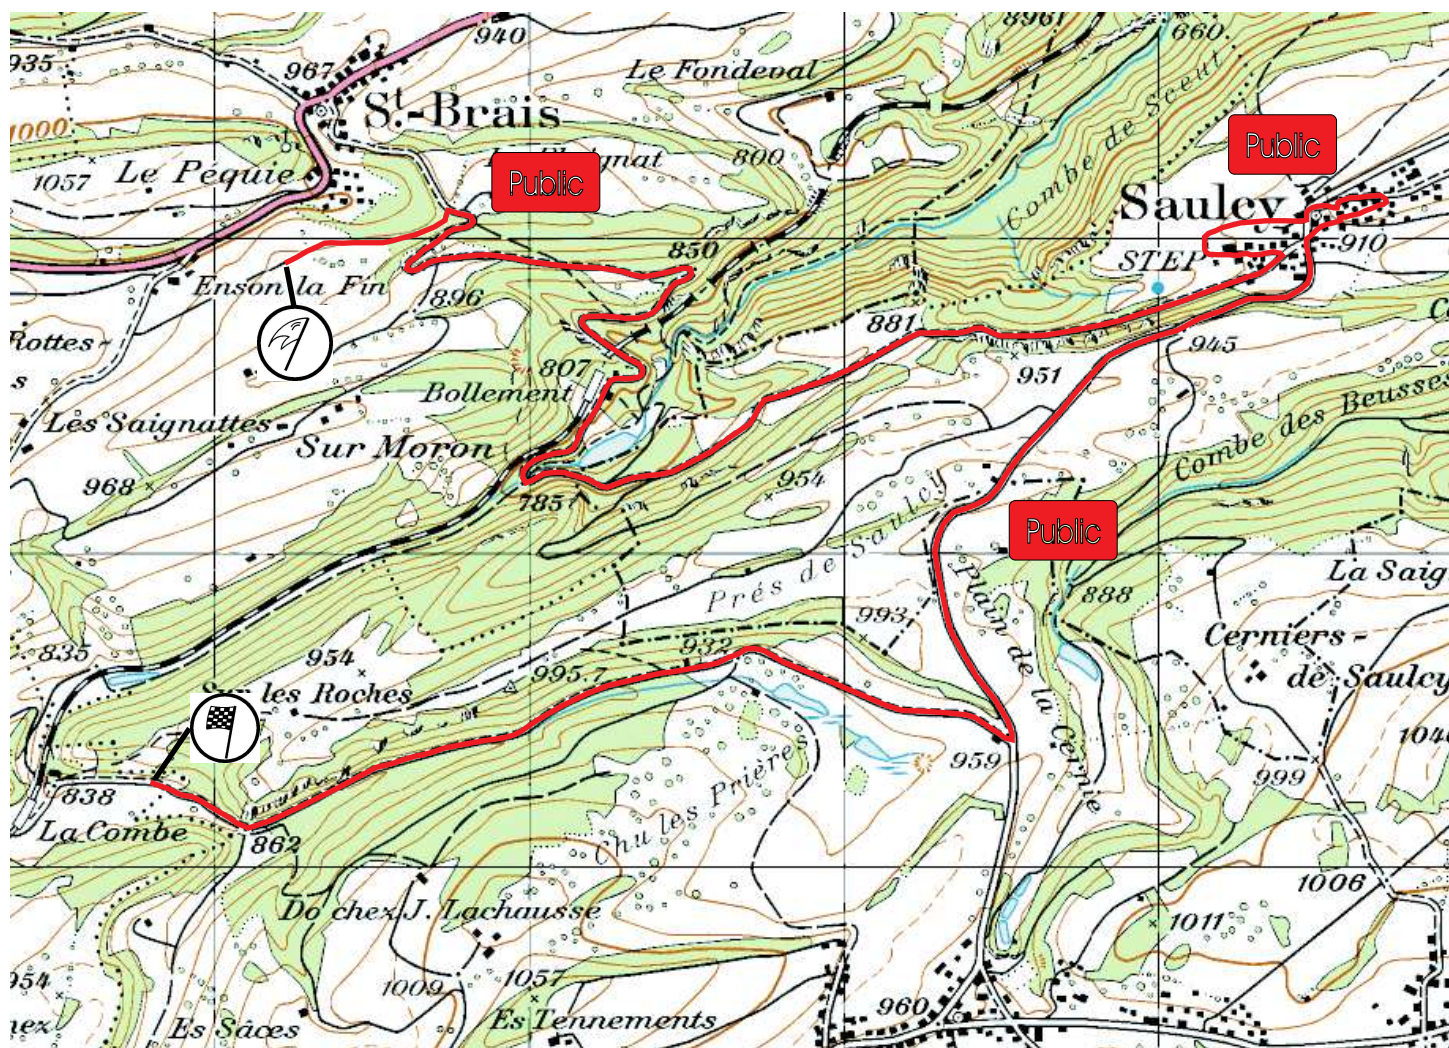

28ème Critérium Jurassien, Samedi 30 avril 2005

ES 6-12: Saint-Brais - Saulcy - Lajoux: 12.220 KM

Championnat Suisse des Rallyes

CRITERIUM JURASSIEN

www.criterium-jurassien.ch