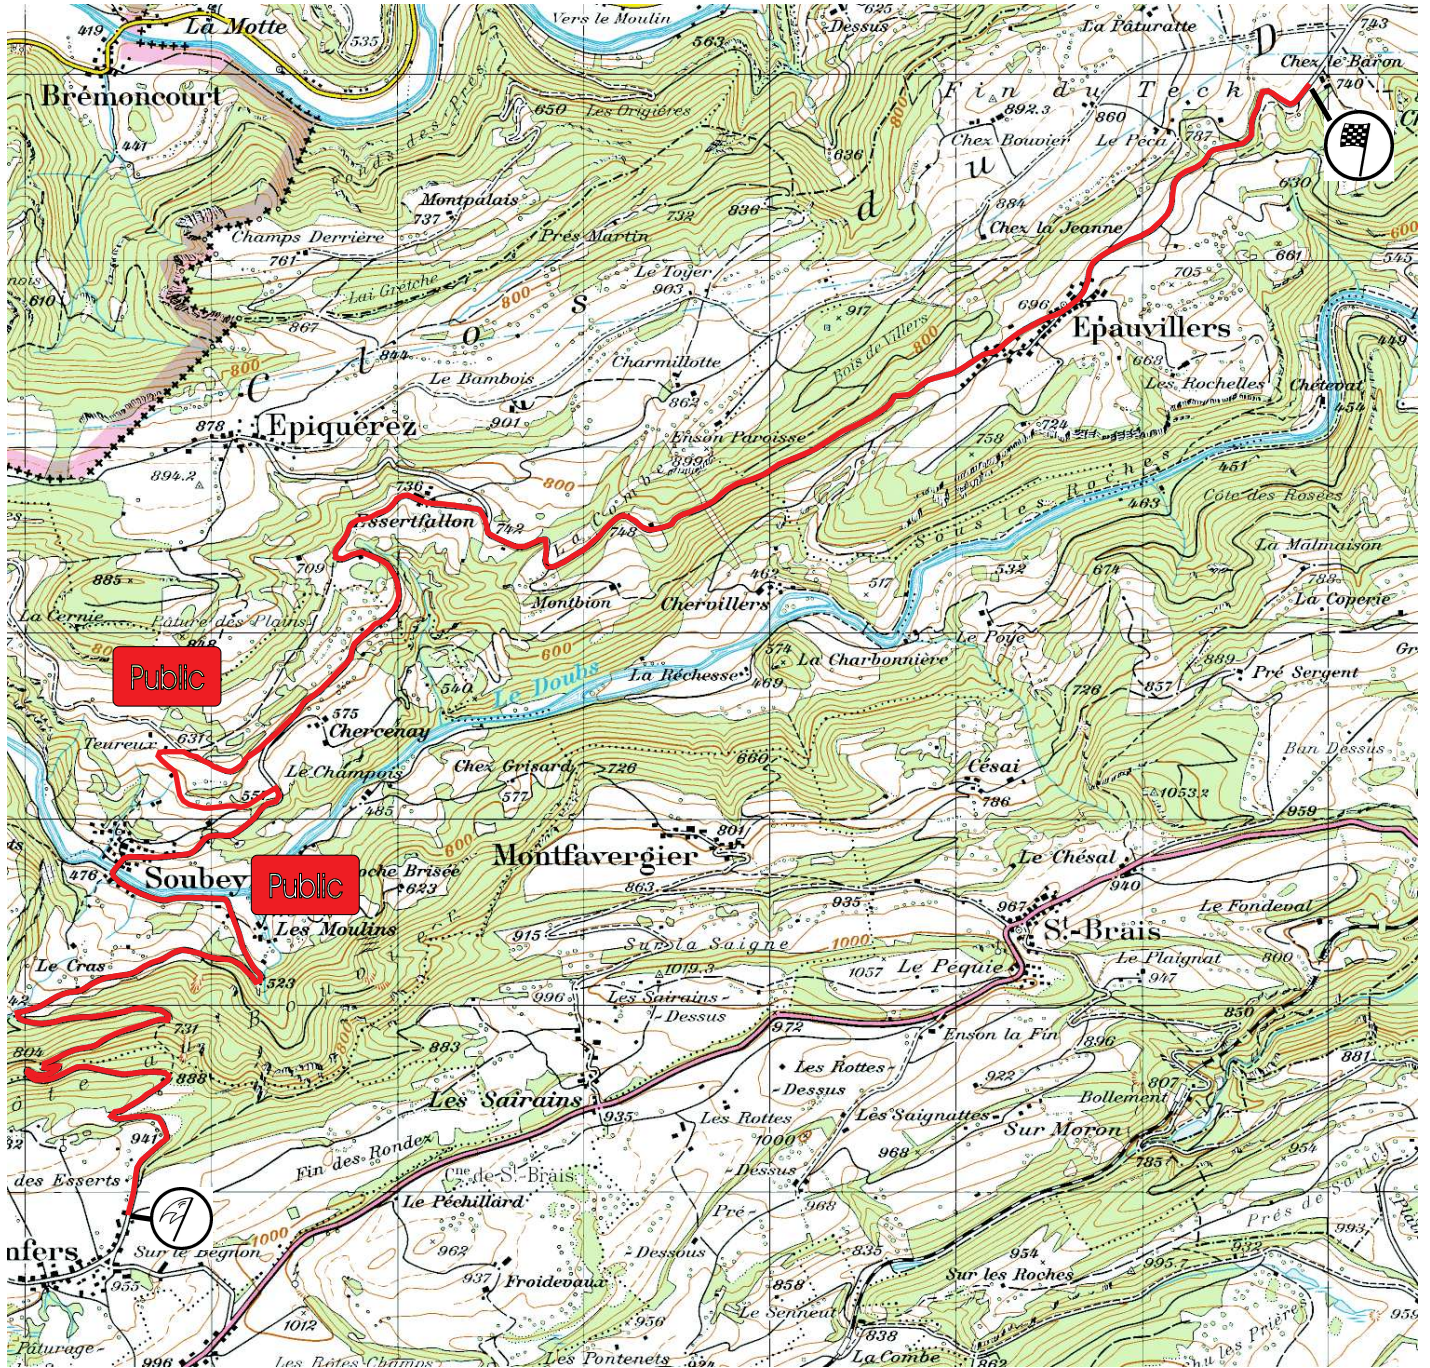

28ème Critérium Jurassien, Samedi 30 avril 2005

ES 3-9

Les Enfers - Chez-le-Baron: 17.820 km

Championnat Suisse des Rallyes

CRITERIUM JURASSIEN

www.criterium-jurassien.ch