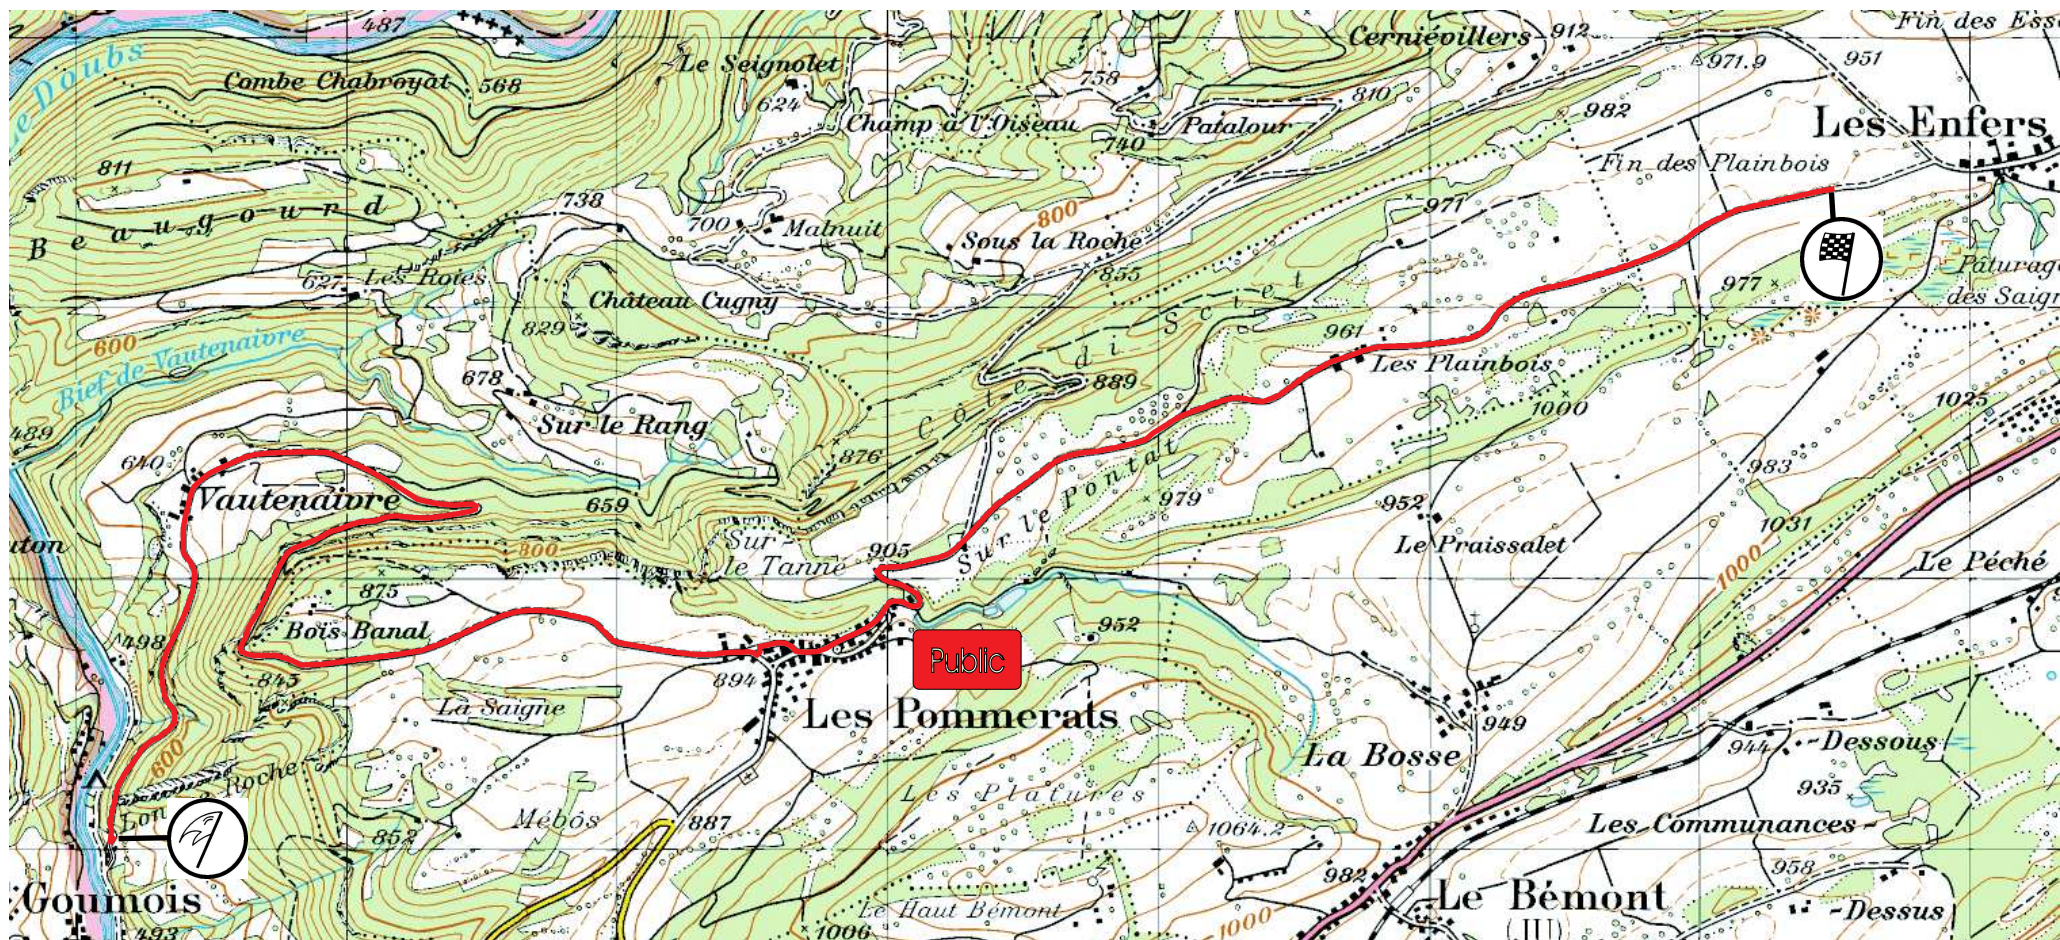

28ème Critérium Jurassien, Samedi 30 avril 2005

ES 2-8

Goumois - Les Pommerats - Les Enfers: 10.750 km

Championnat Suisse des Rallyes

CRITERIUM JURASSIEN

www.criterium-jurassien.ch