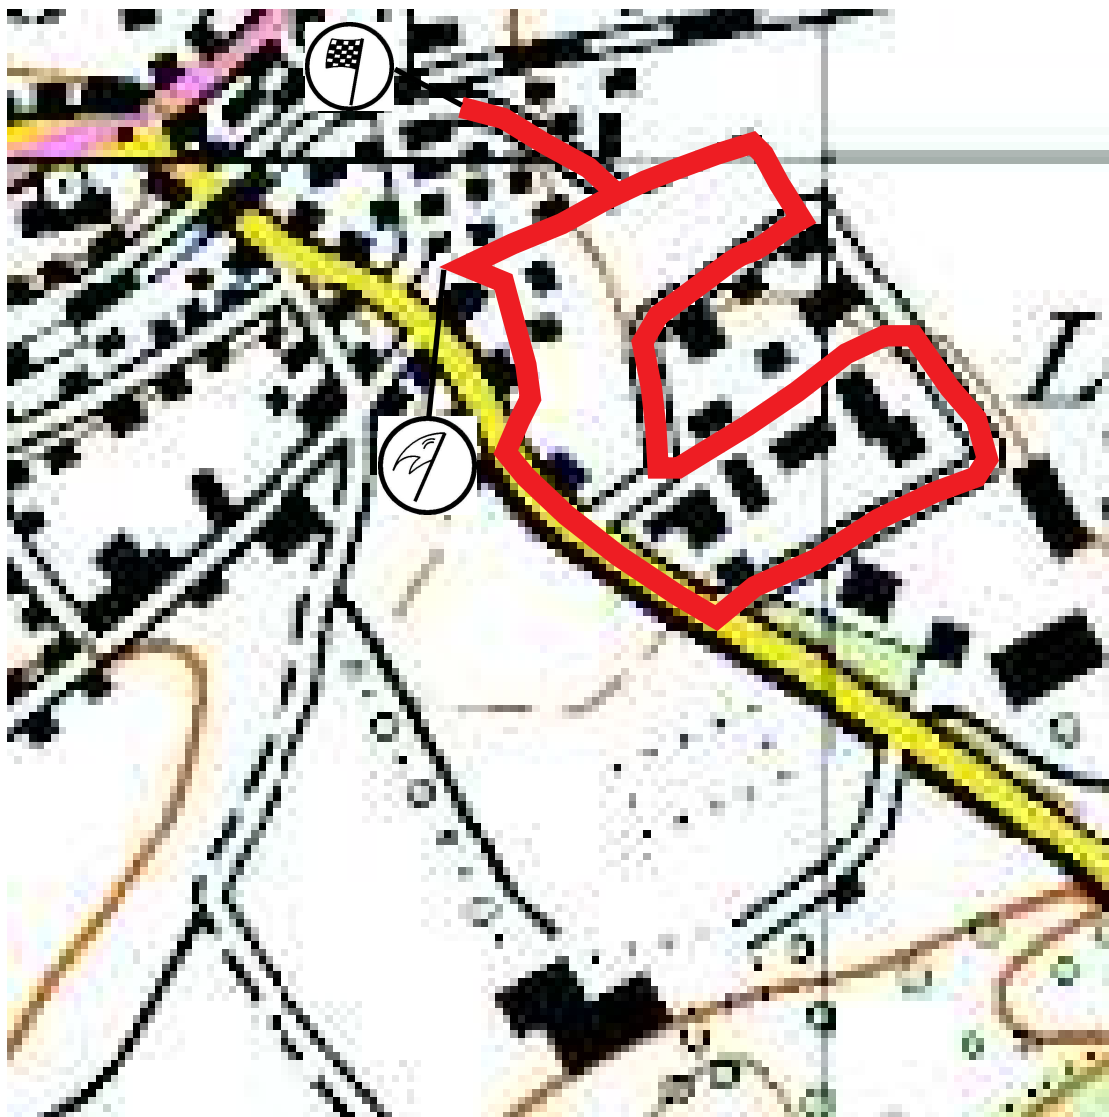

28ème Critérium Jurassien, Samedi 30 avril 2005
ES 13.: Super ES - Saignelégier: 6.640 KM
4 boucles

Championnat Suisse des Rallyes

CRITERIUM JURASSIEN

www.criterium-jurassien.ch