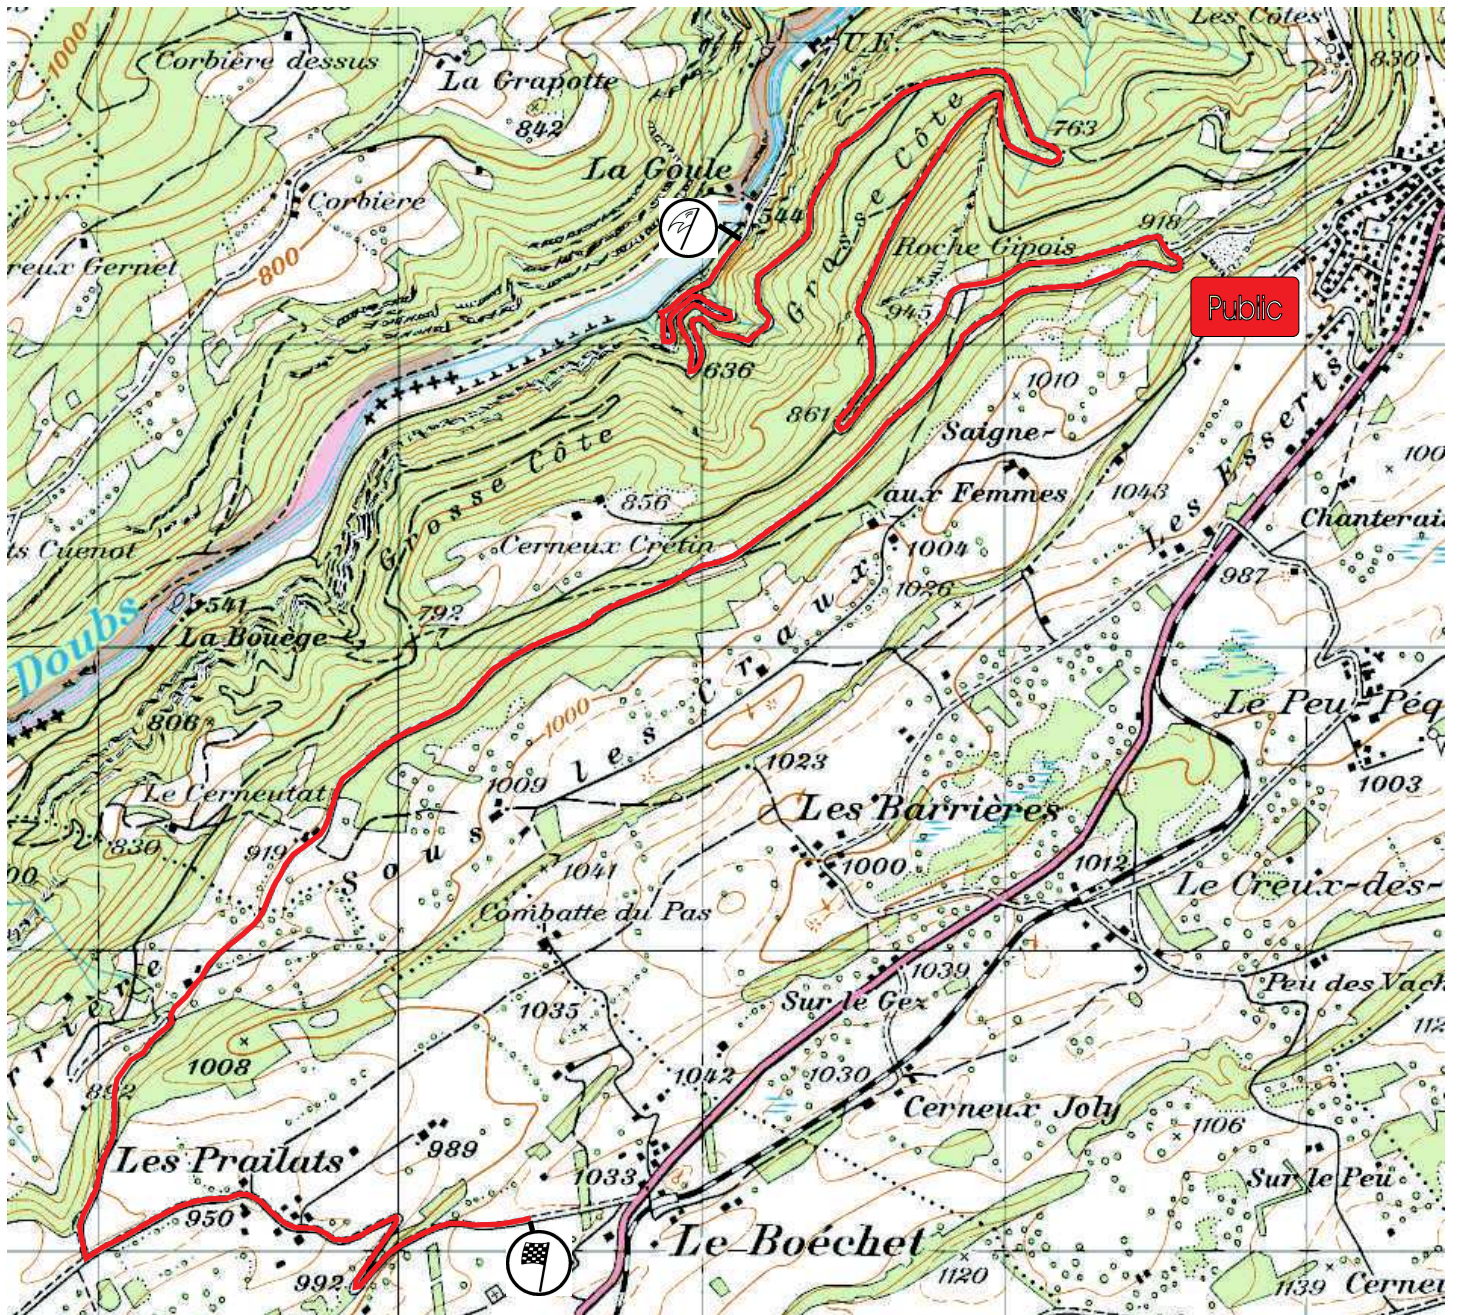

# 28ème Critérium Jurassien, Samedi 30 avril 2005

ES 1-7

La Goule - Le Boéchet: 14.020 km

Championnat Suisse des Rallyes